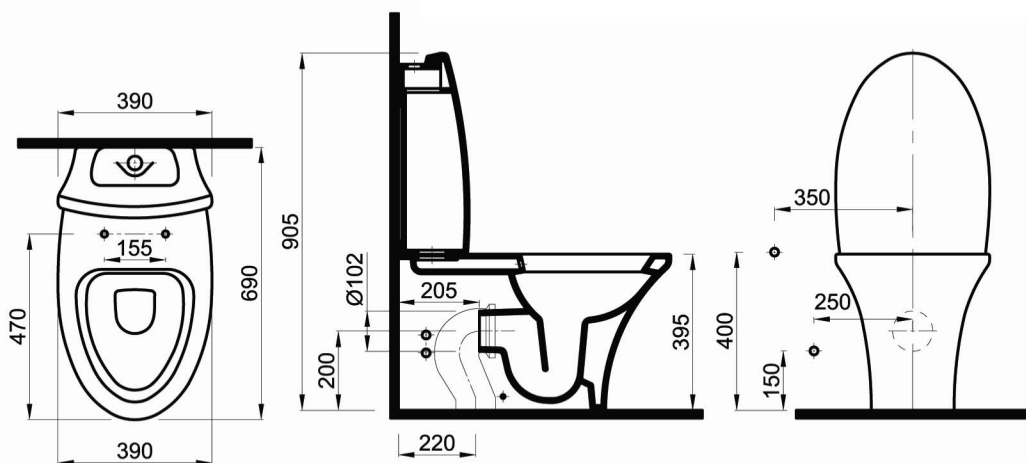

KREARENA

Aqua Cleanind Dusch Wasch Wc

Stand Wc 690 x 390 x 395mm

Spülkasten 180x390x510

Stand Wc 32,5Kg

Spülkasten 10,5Kg

3 Liter Spülkasten

www.KREABAD.de